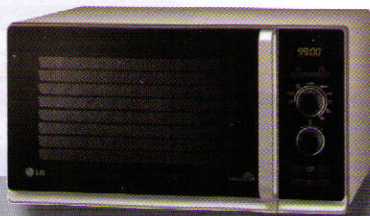

LG MH-2339NSR
Micro-ondes grill

23 L - Noir Silver • Plateau tournant 32 cm • Cavité arrondie • Double diffuseur d'ondes • Easytronic • Fonctions Quick start et Quick Defrost • Plat et fonction crusty • 5 niveaux de puissance • Puissance 850W
Dim. H 28,3 x L 50,7 x P 41,8
2 € d'éco-participation

149,99 €