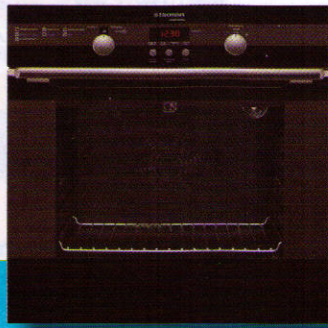

ELECTROLUX ARTHUR MARTIN AOC45440XH
Four multifonction pyrolyse
54 L | Classe A

Programmeur électronique • Préconisation de la température • Porte froide • Fonction pain • 2 cycles pré-programmés • Puissance 2,3 kWh
Dim. H 59,4 x L 59,4 x P 56,7
6 € d'éco-participation

699,99 €