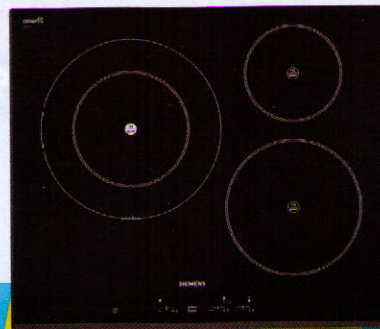

SIEMENS EH7S2001E
Table induction

3 foyers de cuisson • 7200 W • 3 boosters 3 accès directs • 1 zone variable • Témoin lumineux de fonctionnement
Dim. 5,63 x L 59,1 x P 50,6
2 € d'éco-participation

799,99 €