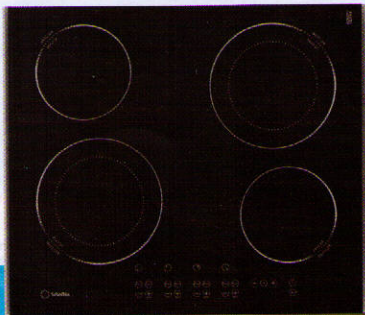

SCHOLTÈS TIP644DDL code 53102
Table 4 foyers induction 60 cm

4 foyers indépendants • Commandes électroniques • Voyants de chaleur résiduelle • Système de sécurité intégrale - Puissance totale 7,2 kW
Dim. H 5,1 x L 56 x P 4,9
6 € d'éco-participation